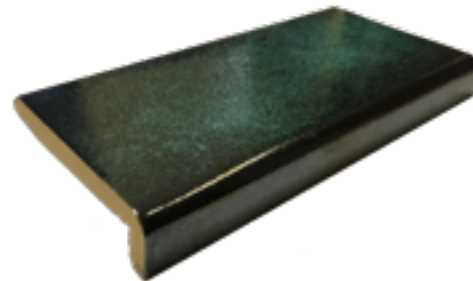

Novas Cores • Coleção Piscina

As cores da Linha Decor Art chegaram para as **piscinas**! Além dos tons tradicionais da Linha Sport, trazemos para você, novas opções cheias de modernidade. As cores podem ser aplicadas em **todas** as peças da Coleção.

LANÇAMENTO 2020

- BORDA INFINITA
  Código: 4809