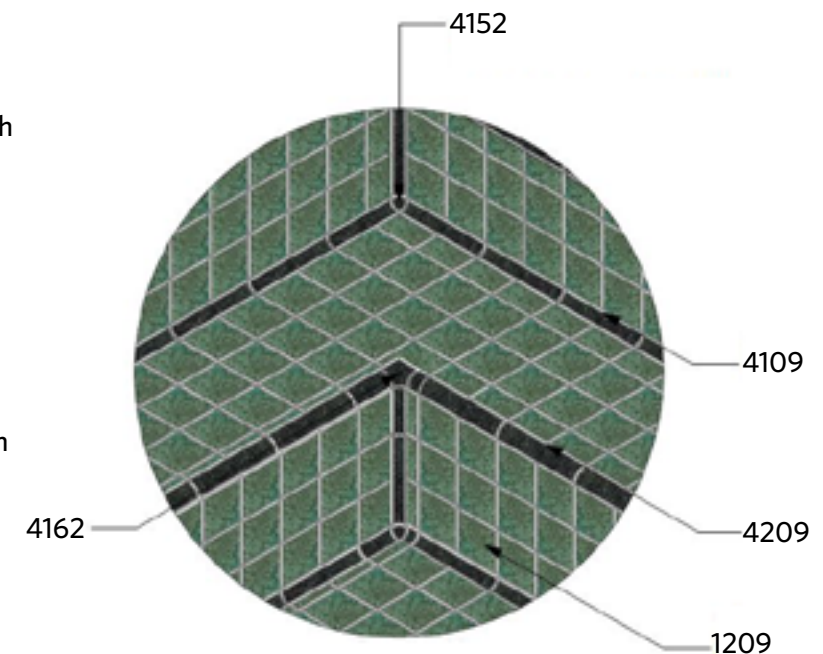

Azul Petróleo Claro Flash

PLACAS COM ASPEREZA

Azul Petróleo Escuro Flash

PLACAS COM ASPEREZA

Verde Musgo Claro Flash

PLACAS COM ASPEREZA

Verde Musgo Escuro Flash

PLACAS COM ASPEREZA