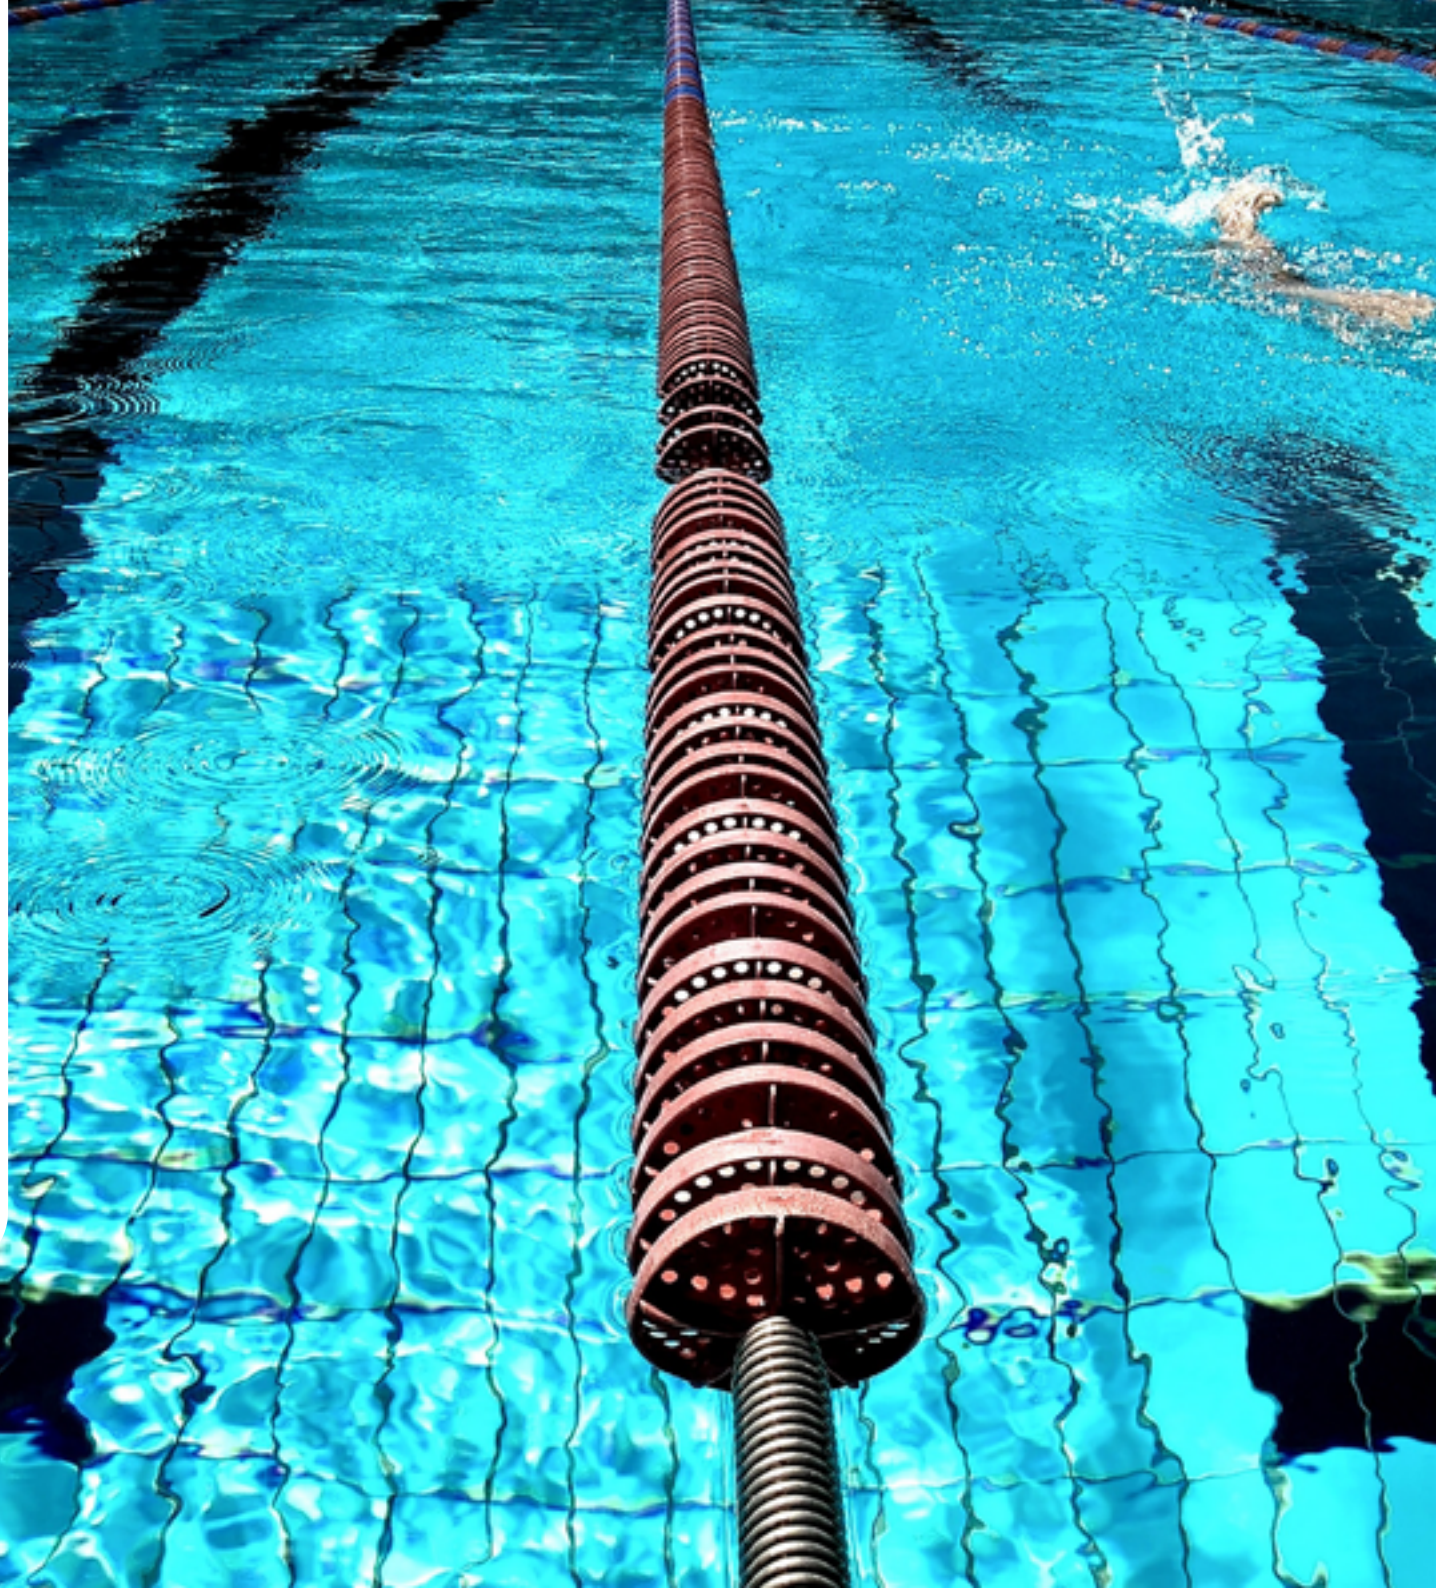

Além disso, a Linha Falésias que faz parte da Coleção, é indicada para áreas ao redor da piscina, são antiderrapantes e proporcionam conforto térmico.

Linha Sport

Reconhecida pela tradição e tecnologia, há mais de um século a Gail está presente em piscinas de competição de todo o mundo.

- Peças com aspereza para virada de pés e decks molhados
- Esmalte de alta resistência
- Sistema completo para piscinas de competição e lazer

Placas Cerâmicas

PLACA EXTRUDADA
DIMENSÃO: 240mm x 116mm
ESPESSURA: 9mm (1009)