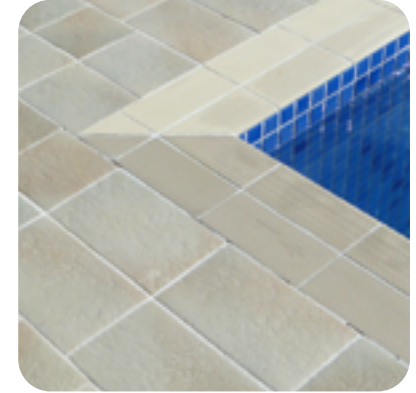

Sugestões de aplicação para **pisos e decks**

para decks