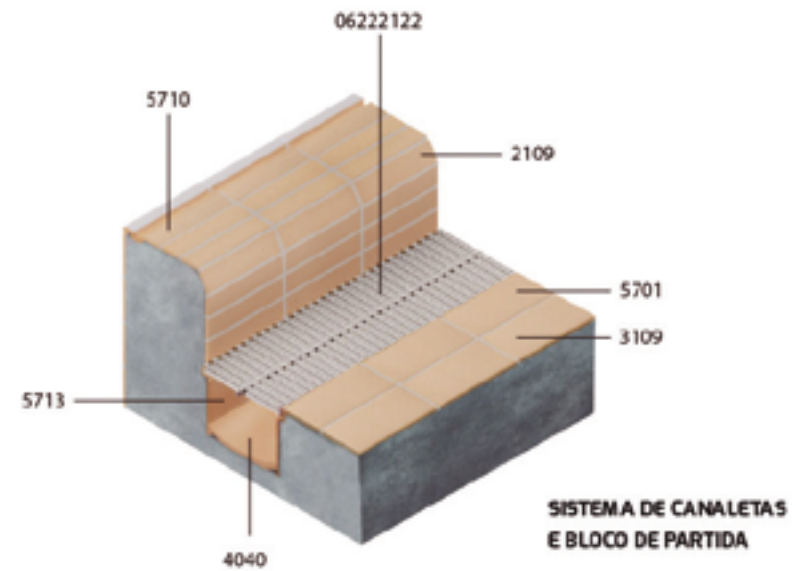

- Peças com aspereza para virada de pés e decks molhados
- Esmalte de alta resistência
- Sistema completo para piscinas de competição e lazer

Placas Cerâmicas

PLACA EXTRUDADA
DIMENSÃO: 240mm x 116mm
ESPESSURA: 9mm (1009)

PLACA EXTRUDADA
DIMENSÃO: 116mm x 116mm
ESPESSURA: 9mm (1209)

Cores

Soluções Gail

Placas Cerâmicas

PLACA CANELADA
DIMENSÃO: 240mm x 116mm
ESPESSURA: 9mm (3109)

PLACA CANELADA COM CANTO ARREDONDADO
DIMENSÃO: 240mm x 116mm
ESPESSURA: 9mm (3139)