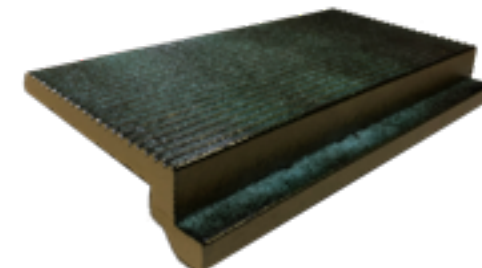

LANÇAMENTO 2020

- BORDA INFINITA
Código: 4809

- BORDA AGARRADEIRA
Código: 5710

- APOIO PARA GRELHA
Código: 5701

Azul Petróleo Claro Flash

PLACAS COM ASPEREZA

Azul Petróleo Escuro Flash

PLACAS COM ASPEREZA