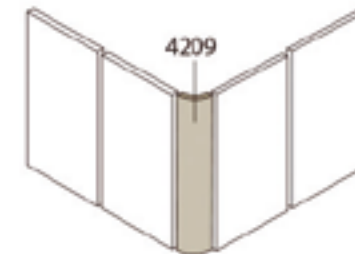

APOIO PARA GRELHA CANELADO
DIMENSÃO: 240 x 116 x 35
ESPESSURA: 11mm (5701)

APOIO PARA GRELHA CANELADO
45° INTERNO ESQUERDO
DIMENSÃO: 240/109 x 116 x 35
ESPESSURA: 11mm (5702)

APOIO PARA GRELHA CANELADO
45° INTERNO DIREITO
DIMENSÃO: 240/109 x 116 x 35
ESPESSURA: 11mm (5703)

APOIO PARA GRELHA CANELADO
45° EXTERNO ESQUERDO
DIMENSÃO: 240/109 x 116 x 35
ESPESSURA: 11mm (5704)

APOIO PARA GRELHA CANELADO
45° EXTERNO DIREITO
DIMENSÃO: 240/109 x 116 x 35
ESPESSURA: 11mm (5705)

Cores

DIMENSÃO:
30mm x 30mm X 30mm

**CONCHA PARA DOIS
CANTOS EXTERNOS
E UM INTERNO (4162)**

DIMENSÃO:
45mm x 45mm X 30mm

**CONCHA PARA UM
CANTO EXTERNO E
DOIS INTERNOS (4165)**

DIMENSÃO:
45mm x 30mm X 30mm

**CONCHA PARA
TRÊS CANTOS
EXTERNOS (4169)**

DIMENSÃO:
45mm x 45mm X 45mm

**CANTO INTERNO ARREDONDADO
DIMENSÃO: 240mm x 30mm
ESPESSURA: 9mm (4109)**

**CANTO EXTERNO ARREDONDADO
DIMENSÃO: 240mm x 45mm
ESPESSURA: 9mm (4209)**

Cores

BRANCO BR
Cod. 2250