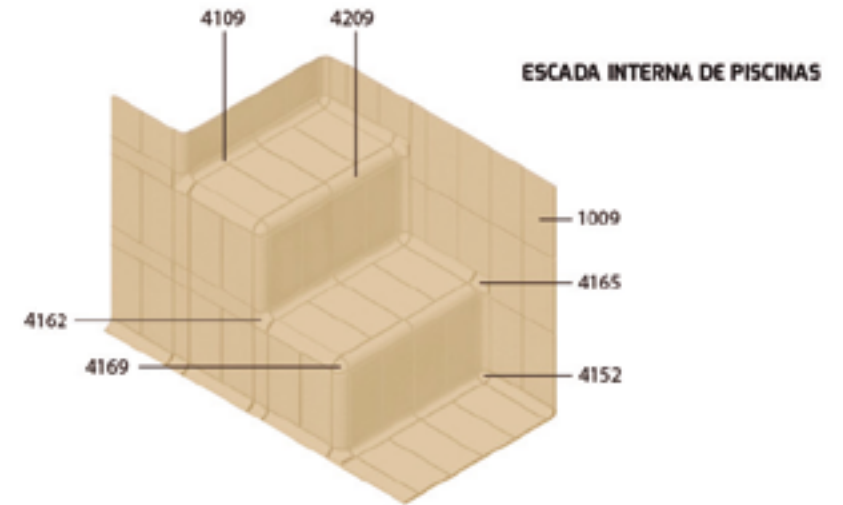

- Peças com aspereza para virada de pés e decks molhados
- Esmalte de alta resistência
- Sistema completo para piscinas de competição e lazer

Placas Cerâmicas

PLACA EXTRUDADA
DIMENSÃO: 240mm x 116mm
ESPESSURA: 9mm (1009)

PLACA EXTRUDADA
DIMENSÃO: 116mm x 116mm
ESPESSURA: 9mm (1209)

Cores

Soluções Gail

Placas Cerâmicas

PLACA CANELADA
DIMENSÃO: 240mm x 116mm
ESPESSURA: 9mm (3109)

PLACA CANELADA COM CANTO ARREDONDADO
DIMENSÃO: 240mm x 116mm
ESPESSURA: 9mm (3139)

PLACA BORDA
DIMENSÃO: 240mm x 116mm X 18mm
ESPESSURA: 9mm (3133)

Disponível na cor 2250/6

PLACA CANTO 45° ESQUERDO
DIMENSÃO: 240mm/124mm x 116mm X 18mm
ESPESSURA: 9mm (3131)

Disponível na cor 2250/6

PLACA CANTO 45° DIREITO
DIMENSÃO: 240mm/124mm x 116mm X 18mm
ESPESSURA: 9mm (3132)