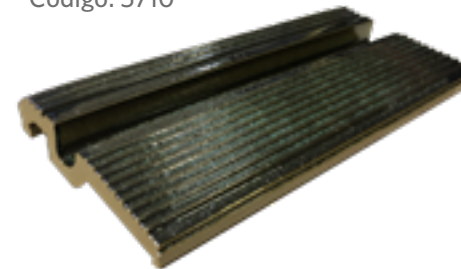

- BORDA AGARRADEIRA
  Código: 5710