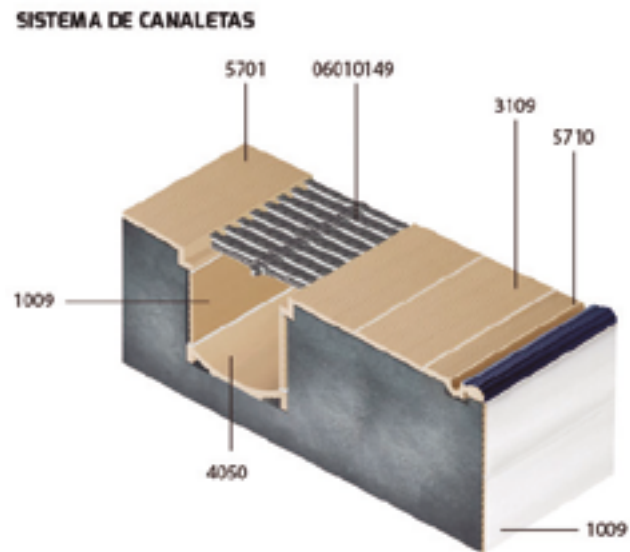

- Peças com aspereza para virada de pés e decks molhados
- Esmalte de alta resistência
- Sistema completo para piscinas de competição e lazer

Placas Cerâmicas

PLACA EXTRUDADA
DIMENSÃO: 240mm x 116mm
ESPESSURA: 9mm (1009)

PLACA EXTRUDADA
DIMENSÃO: 116mm x 116mm
ESPESSURA: 9mm (1209)

Cores

Soluções Gail

Placas Cerâmicas

PLACA CANELADA
DIMENSÃO: 240mm x 116mm
ESPESSURA: 9mm (3109)

PLACA CANELADA COM CANTO ARREDONDADO
DIMENSÃO: 240mm x 116mm
ESPESSURA: 9mm (3139)