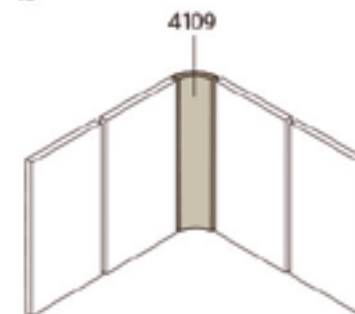

APOIO PARA GRELHA CANELADO
45° EXTERNO ESQUERDO
DIMENSÃO: 240/109 x 116 x 35
ESPESSURA: 11mm (5704)

APOIO PARA GRELHA CANELADO
45° EXTERNO DIREITO
DIMENSÃO: 240/109 x 116 x 35
ESPESSURA: 11mm (5705)

Cores

DIMENSÃO:
30mm x 30mm X 30mm

**CONCHA PARA DOIS
CANTOS EXTERNOS
E UM INTERNO (4162)**

DIMENSÃO:
45mm x 45mm X 30mm

**CONCHA PARA UM
CANTO EXTERNO E
DOIS INTERNOS (4165)**

DIMENSÃO:
45mm x 30mm X 30mm

**CONCHA PARA
TRÊS CANTOS
EXTERNOS (4169)**

DIMENSÃO:
45mm x 45mm X 45mm

**CANTO INTERNO ARREDONDADO
DIMENSÃO: 240mm x 30mm
ESPESSURA: 9mm (4109)**

**CANTO EXTERNO ARREDONDADO
DIMENSÃO: 240mm x 45mm
ESPESSURA: 9mm (4209)**

Cores

BRANCO BR
Cod. 2250