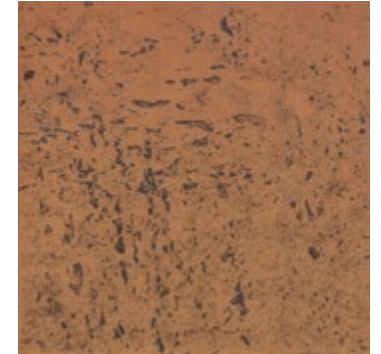

DIMENSÃO: 240mm x 240mm
ESPESSURA: 9mm (6023)