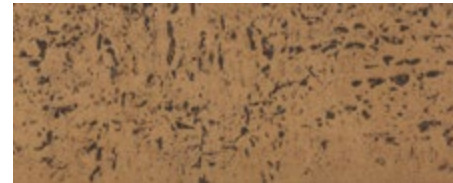

DIMENSÃO: 300mm x 116mm
ESPESSURA: 9mm (1033)